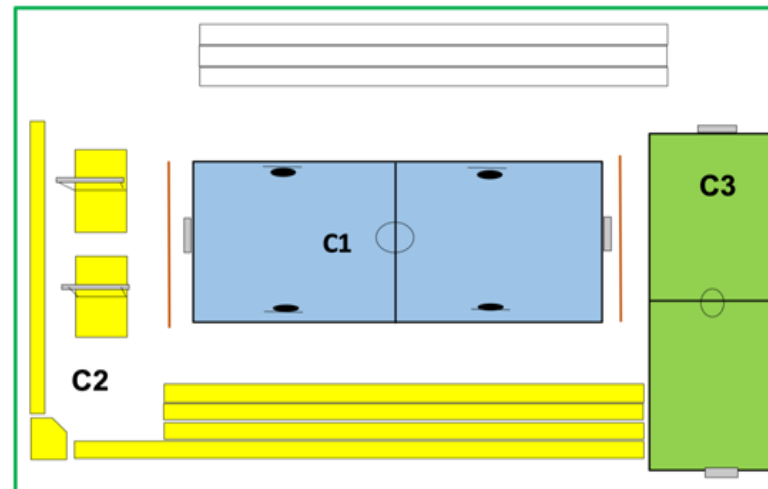

Rotação Verde

Tempos	2ª FEIRA						3ª FEIRA						4ª FEIRA						5ª FEIRA						6ª FEIRA								
	P1	P2	C1	C2	C3	C4	P1	P2	C1	C2	C3	C4	P1	P2	C1	C2	C3	C4	P1	P2	C1	C2	C3	C4	C1	C2	C3	C4					
08:10/09:00			6ºD 1				8ºE	7ºF	8ºC 1	5ºI 2	7ºB 3	5ºB 4	8ºF	9ºC	5ºH 1		5ºD 3		7ºG		5ºI 1	8ºC 2											
09:10/10:00			9ºG 1				8ºE	9ºD	8ºC 1		7ºC 3	5ºC 4	8ºF	9ºC	5ºH 1	9ºG 2	7ºA 3		7ºG		5ºI 1	6ºG 2	7ºB 3	5ºE 4									
10:20/11:10			9ºF 1		5ºA 3			6ºE	9ºD	8ºB 1 5ºJ 5	6ºG 2	5ºC 4	7ºC 3	6ºC	9ºE	9ºG 2	7ºE 1	5ºA 3	5ºG 4	8ºE		5ºJ 1	7ºF 2	5ºE 4	7ºB 3								
11:20/12:10			9ºC 1					6ºE	9ºB	8ºB 1 8ºD	6ºA 3	6ºG 2	8ºA 4	6ºC	9ºE	7ºE 1	9ºF 2	5ºG 4	5ºA 3	6º F	5ºF	5ºJ 1	8ºB 2	8ºA 3	7ºF 4								
12:20/13:10			7ºE 1	9ºE 2	5ºE 3				9ºB	6ºA 3	7ºG 2					9ºF 2				6º F	5ºF			5ºC 4	8ºA 3								
13:30/14:20																																	
14:30/15:20	5ºD	7ºA																								9ºD 1				6ºC 1			
15:30/16:20	5ºD	7ºA	6ºJ 1	5ºH 2	9ºA 3													6ºD		6ºI 1		8ºG 3		6ºH	6ºJ	9ºB 1	5ºB 2	7ºD 3	8ºD 4	6ºB 1			
16:40/17:30	6ºB	7ºD	9ºA 3	5ºG 2	8ºF 1													6ºD		6ºI 1		8ºG 3		6ºH	6ºJ	9ºA 1 6ºE 5	8ºD 4	5ºB 2	7ºC 3	6ºA 1			
17:40/18:30	6ºB	7ºD	6ºI 1	6ºH 2	8ºG 3																												

Ana Sofia	Carlos Borrega
Carla Alves	Inês Veríssimo
Ricardo Lança	Diana Anacleto
Tiago Tremeceiro	Nídia Valente
	Francisco Carvalho

- 01/10/2025 a 10/10/2025
- 24/11/2025 a 05/12/2025
- 19/02/2026 a 27/02/2026
- 27/04/2026 a 08/05/2026

ESPAÇOS DE AULA DA DISCIPLINA DE EDUCAÇÃO FÍSICA